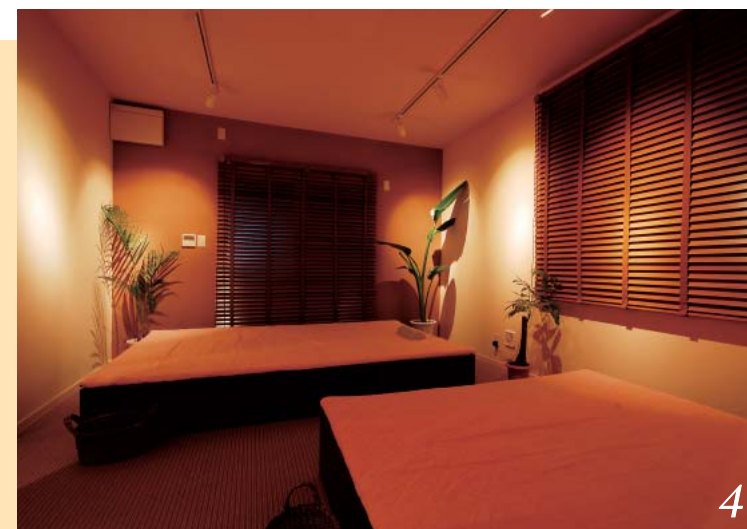

FENG-SHUI GALLERY

風水ギャラリー

千葉県柏市 ボディケアセンター柏リセット整体院

2

- 1 変化に富んだスペース構成と色彩は、室内空間の広がりを感じさせ、豊かな心を形成するのに役立ちます。
- 2 グリーンに彩られた室内は脳の鎮静効果を高め、ストレスをいち早く取り除き、施術の効果をより高めてくれます。
- 3 空間の用途に合わせて色彩が変化していく壁面と床面の模様は、脳に心地よい刺激を与えてくれます。
- 4 深いブラウンでまとめられた色彩と陰影を色濃く映し出す照明は、ゆったりとした時間の流れを空間にもたらしています。
- 5 曲線を描く壁の連なりは、ゆとりと安らぎを感じる、寛ぎの空間を仕上げるための演出効果も合わせもっています。

受付時間：午前9時～午後7時 (不定休)

確固たる技術と理論による

質の高い施術を提供し続けるボディケアセンター柏リセット整体院。
 空間が施術を後押しできるよう五感に訴えかける空間づくりを目指しました。
 空気環境を改善する仕上げ材『ダイアトーマス』を壁・天井全面に施し
 爽やかな空気を提供すると共に色彩による心身へのよい影響を考慮しました。
 光源が直接目に入り込まないように配慮された照明が
 優しい空間に仕上げ、この上ない寛ぎの空間が誕生いたしました。