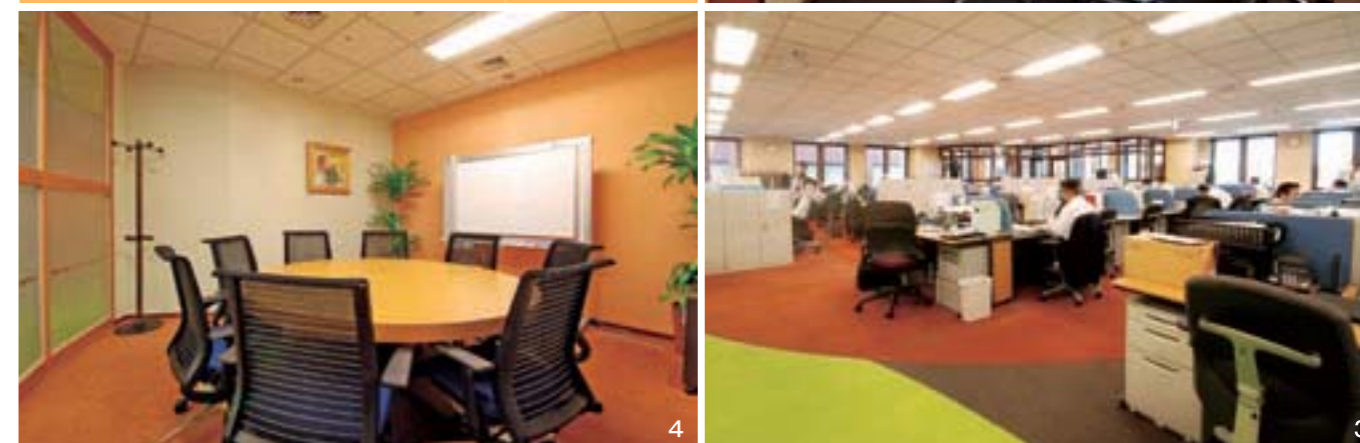

FENG-SHUI Gallery

6

7

5

- 1 おおらかな曲線に包み込まれるエントランスホールは、ゲストの方々に優しく迎え入れられる感覚をもたらし、会社としての「おもてなし」の姿勢を空間に表現いたしました。
- 2 落ち着きと重厚感ある色調に統一された社長室は、素材感溢れる木製家具と調度品などに包まれることで、より上質なビジネスを行えるような空間に仕上がりました。
- 3 広々とした執務空間には、適度な刺激を与える色鮮やかに彩られた床の色分けが施され、緩やかな曲線の連なりが空間に「ゆとり」と「楽しさ」をもたらしています。
- 4 明るいブラウンの色彩で包み込まれる会議室には、大きめの円形テーブルが配置されています。「円卓」の効果により、集う人たちが一体感を共有でき、円満なミーティングが行える空間に仕上がりました。
- 5 会議室へと向かう緩やかなカーブを描く廊下は、先が見渡せないことにより「期待感」を喚起する「回廊」としての特徴的なスペースに仕上がりました。
- 6 全体がシックで落ち着いたブラウン色にまとめられた中でも、リズムカルに飾られた額装が空間に動きを与える会議室は、深みのある充実したミーティングが行えるよう工夫が施されています。
- 7 回廊から垣間見える会議室は、ブルーの色彩をアクセントにし、冷静な判断が下せるような会議空間に仕上がっています。

1

2

4

3

都心の一等地に立地しながらも緑豊かな環境に位置する株式会社A社様オフィス。

来客の多い業種柄、お客様にとって「心地よく」、「記憶」に残り

企業理念に則し『おもてなしの心』を大切に環境作りを目指しました。

曲線を多用した動線と色彩豊かな空間は、「温もり」と「安心感」を強く印象付け

オフィスで働くスタッフの皆さまには良い職場環境と提供する、そんな素敵なオフィスが実現できました。