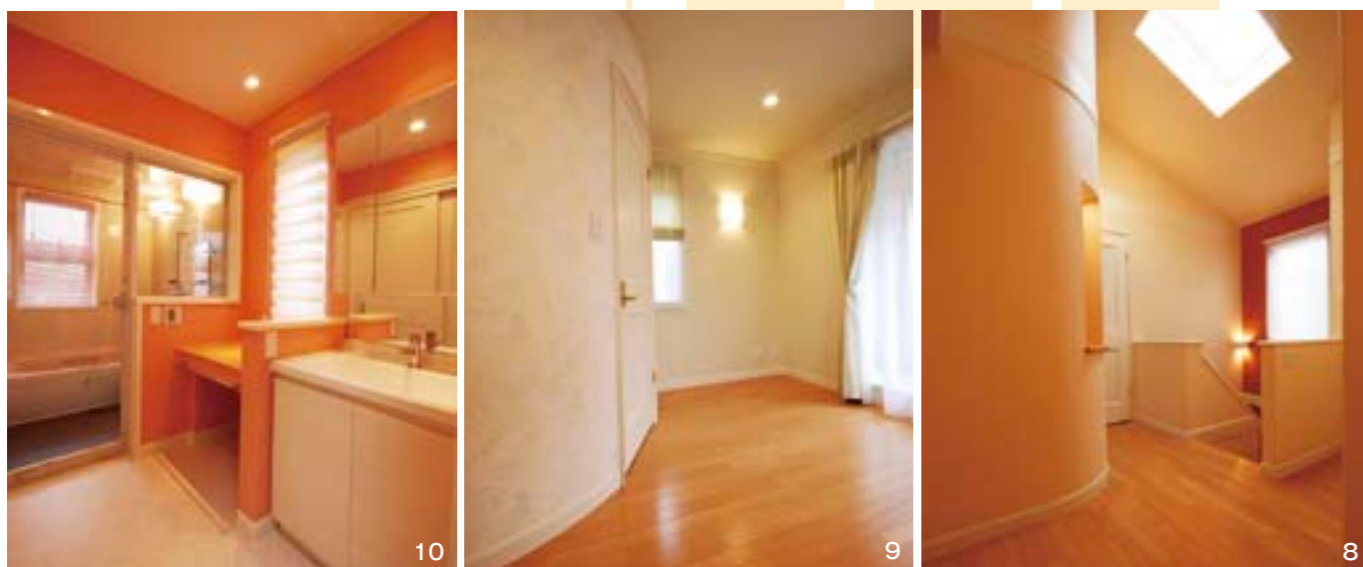

FENG-SHUI Gallery

- 6 大きな窓から自然光が入りこむ階段ホールは、変化を持たせた色柄のカーテンにより楽しく明るい空間となりました。死角のない安全な動線を確認しつつも、空間に刺激をもたらすために、動線の角を落として丸くする工夫を施しました。
- 7 天然素材に囲まれ深みのある色彩で統一されたゲスト用トイレは、シンメトリーな整然とした空間となりました。まるでリゾートホテルに滞在しているかのような「非日常」の寛ぎを提供します。
- 8 高い天井から自然光が降り注ぐ2階ホールは、家中で最も光溢れる明るい空間となりました。動線が明るく広々と開放的な住宅は、「幸福な氣」を呼び込みます。
- 9 大きな曲線を描く壁面が特徴的なゲストルームは、爽やかで心地よい色彩でまとめられています。明るく優しい印象の室内は、リゾートホテルに滞在しているかのような寛ぎをゲストに提供します。
- 10 鮮やかなサーモンピンク色に包まれるパウダールームは、内面を含め「美しく」なるための特別な空間です。バスルームとガラスで仕切れられ広々と明るい空間は、優雅な「リラックス・タイム」を提供します。

- 1 格調のあるクリーム色をベースカラーとしたリビングは、優しく温もりを感じられる開放的な空間に仕上がりました。スキップフロアは、室内に動きをもたらす「良運」を呼び込みます。
- 2 頭上の青空と足元の緑が見事なコントラストを織りなし、素晴らしい映える温もりのある瀟洒な外観は、通りすがりの人々を惹きつけるほどの強い「陽の氣」を放ち、周辺環境の活性化にも貢献しています。
- 3 大きく堅固な扉に護られる玄関ホールは、ご家族に安心感をもたらします。陽光が優しく差し込む様とカーブを描く上がり框が、さらに優美さを印象づける素敵な空間に仕上がりました。
- 4 外に張り出す半円形の窓は、住居内に発展的な「氣」を呼び込みます。窓を中心にシンメトリーに飾られた照明が空間の「氣」を整え、刺激的な色彩の円形ラグジュアータンが、空間の「氣」をより一層と活気づけてくれます。
- 5 家の中に少しの段差があることで、動きのある楽しい空間が出来上がります。カーブを描く階段は「氣」の流れを丸くし、優しい「氣」をもたらします。

FENG-SHUI GALLERY

風水ギャラリー

埼玉県さいたま市  
O様邸

優しく温かみのある色彩に彩られたO様邸の外観は「陽の氣」を強く放ち、周りの環境をも明るい「氣」で満たします。どこにいても必ず曲線の形状が視野に入るようデザインされた室内空間には部屋ごとの目的に合わせた色彩コーディネートが施され視覚を通して、自然に脳に良好な情報が多大に流れ込む心と体を活性化できる『健脳住宅』としての魅力を放ち続けご家族のみならず訪れるお客様の気持ちをも惹き付けます。