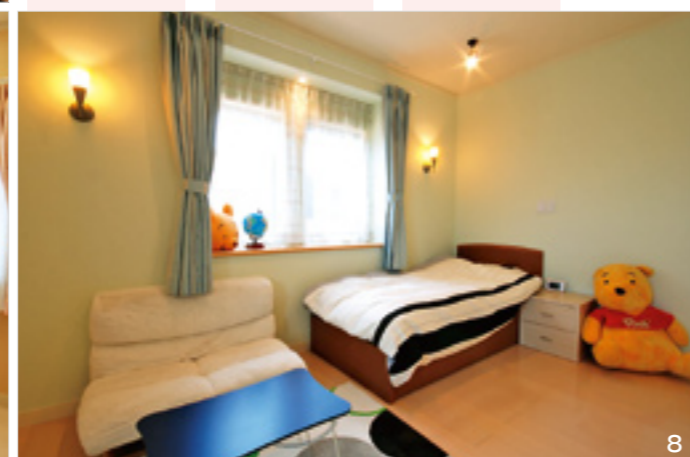

- 7 広々とゆとりのある作業スペースを確保したキッチン、明るく使いやすい空間に仕上がりました。大勢のゲストをお招きするホームパーティーにも余裕の対応ができます。
- 8 爽やかなブルーグリーン色彩に包まれる子供部屋は、脳を爽快な状態に整え、健全な心身の発育を促し、学習効果を高める空間としての特徴を際立たせています。
- 9 天蓋ベッドにより「心地良さ」と「安心」をもたらす子供部屋は、優しさ溢れる色彩に包み込まれ、夢と創造性を育む素敵な空間に仕上がりました。

FENG-SHUI Gallery

- 1 心を解き放ち開放的な広がりを感じられる明るいリビング・ダイニング空間は、「陽の気」と「盛運の気」に満ち溢れています。活気溢れる空間が、訪れるゲストの方々の心に強く印象づけられます。
- 2-3 しっとりとした京の町並みに溶け込み、「伝統」を重んじ継承したデザインと「気」を取り込む「先進」のデザインを融和させた外観は、深く落ち着いた印象と明るい進取の気性を周辺環境にもたらしています。
- 4 主の書斎兼執務室は、他のどの部屋よりも高い天井空間とし、「頭頂葉」を活性化させる空間として設けられました。照明による陰影と色分けされた壁のつながりにより、右脳の働きを強め創造性が最大限に高まる工夫が施されています。
- 5 伝統的な日本の「美」を求め、均整のとれた空間に仕上げられた和室は、隣接するリビングの「モダン」な空間との対比により、日本のものの素晴らしさをより一層感じられる上品な空間に仕上がりました。
- 6 明るく清潔感が溢れるレストルームは、快適で心地良いリラックスタイムを提供します。

FENG-SHUI GALLERY 風水ギャラリー 京都府京都市 中井様邸 Part2

歴史と伝統の重圧から閉鎖的になりがちな京の町並みに新風を吹き込み
 周辺の環境をも明るい「気」で満たす中井様邸。
 室内は外観からは想像もできない程の明るさと広がり感に包まれ
 どこにいても必ず曲線面が目に入るようにデザインされています。
 視覚刺激を通じて、脳内に良好な情報を多大に送り込み
 住う人たちの脳機能を最大限に発揮できる「開脳住宅」として
 ご家族のみならず、訪れるゲストの気持ちをも強く惹きつけています。