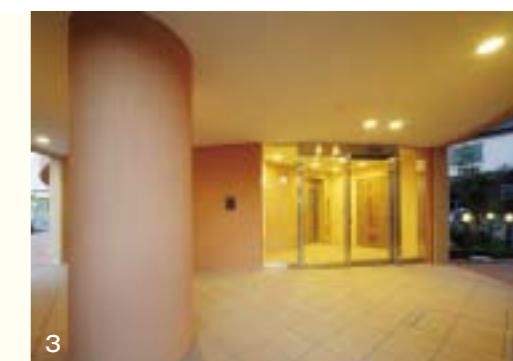

FENG-SHUI Gallery

1 円形のゆるやかな曲面が特徴的な外観デザインは、免疫力を高めるオレンジ色と健康度を高めるグリーン色に塗られ、安定性と安心感を高めるブラウン色を加えたことにより、視覚から入る情報の効果から、観る人たちが「元氣」になる気持ちを引き出します。

2 建物周囲に植栽があり、自然との対話を楽しめる小道を通り、建物へと至るアプローチは、建物に入るまでの間に心を整え、癒し感を得られるように工夫が施されています。

5 前面に向けての広がり開放的なエントランスホールは、脳の「前頭葉」の動きを活性化し、前向きな気持ちをもたらします。

6 健康に対する意識を高める色彩である「グリーン色」に仕上げられた壁が特徴的な2階ホールは、爽やかで健康的な空間に仕上がりました。

7 希望を満たす色彩である「イエロー色」に仕上げられた壁が特徴的な3階ホールは、楽しさや喜び溢れる空間に仕上がりました。

メディパークやくえんだい

千葉県船橋市薬円台6-6-2

3-4 広々としたエントランスは、ゆるやかな曲線に囲まれ、包み込まれる安心感に満ちた空間に仕上がりました。素材感の高い暖かみのあるレンガによる壁仕上げがアクセントとなり、エントランス廻りの「氣」を活性化します。

8 壁全体を鮮やかなイエロー色で仕上げることで、楽しい雰囲気空間にする工夫を施した階段は、普段あまり使用することが少なくなった階段を、健康増進に役立てるためのスペースに変貌させました。

9 優しい曲線の連なりが視線に入り込むアプローチは、訪れた人たちの気持ちを穏やかにし、心を落ち着けます。気持ちが整うことで、診察や治療への心の持ち様が和らぎ、より良い治療効果へと繋がることでしよう。