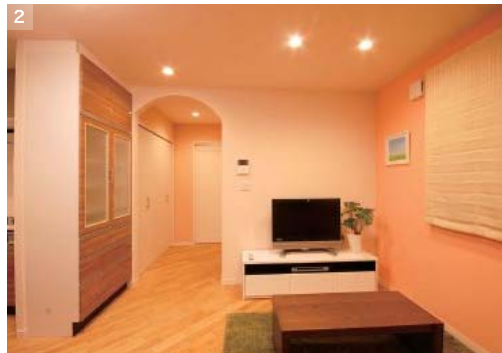

【写真1】 印象的なアーチ型の玄関パラペットは、訪れる人々に安心感を与えます。玄関はその家の顔となる部分ですので、重厚感のある玄関ドアを選ぶことで、空間の質が高まります。
【写真2,3】 温もりのある色彩で構成されたリビングルームは、深くつらぎをもたらします。床のフローリングを斜めに貼ることや、カラフルな家具やクッションを配置することで、空間に動きが出て『氣』を活性化させます。また絵や観葉植物を飾ることで『氣』を整えることができます。

【写真4】 丸型のテーブルを配置したダイニングルーム。家族の結束を強めることができます。椅子の張地を赤にすると空間が活性化し元気な気持ちをもたらします。
【写真5,6】 アーチ型の上がり框(かまち)と下がり壁が印象的な玄関ホール。お客様へのおもてなしの気持ちを感じ取れる空間となっています。絵や、太いフレームの鏡は強くしっかりとした『氣』を発し、空間を活性化させます。

Feng-Shui Gallery

千葉県千葉市緑区 仁幸夢店モデルハウス

幹線道路に立ち並ぶ住宅の中で、ひときわ目を引く色彩で彩られたモデルハウス。窓周りや外壁の白いケーシング、玄関ドアや門扉の「白」がバランス良くデザインされ印象深い、存在感のある住宅になりました。

楽しさと、前向きな気持ちをもたらす淡いオレンジの外壁と、左右対象の切妻屋根が周辺環境に「明るさ」と「調和」をもたらしています。

室内を構成する色彩や形状も彩り豊かなもので統一されており優しさや楽しさが溢れる住まい環境となっています。