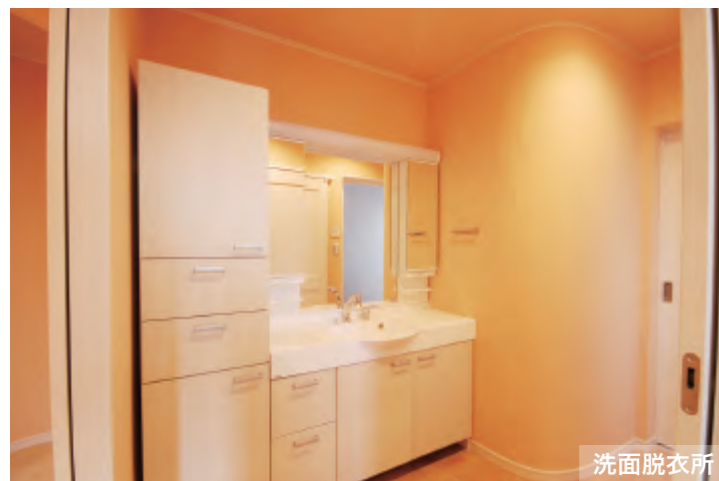

主寝室

主寝室

子供部屋

子供部屋

トイレ

洗面脱衣所

階段上ホール

# Feng-Shui Gallery

多目的室

アクセントカラーを効果的に使い、  
パステルカラーの優しい色調で統一  
された明るい住まい空間

栃木県 K様邸

豊かな色彩の内装デザインが施されたK様邸。  
各部屋の壁色を変えることで、そのお部屋に入っ  
たときに視覚的に脳に刺激を与え、良い気を生み出  
します。

色彩とは情報です。優しいパステルカラーのお部  
屋で生活することで、無意識の内に脳へ心地良い視  
覚情報が伝達されます。色によって人間の気分は変  
化します。生活空間においては、明るい気持ちになっ  
たり、温もりや安心感を感じることが出来る色を多  
用すると効果的です。白い壁紙では色彩情報があり  
ませんので、脳や心に変化が起こりにくいのです。

また、各部屋には意図的に曲線の壁や、アーチ  
型の垂れ壁があり、こちらも視覚的に柔らかさや、  
包み込まれるような安心感を感じることが出来るデ  
ザインとなっています。

感受性の高い、歳の小さなお子様がいるご家庭で  
は特に、このようなデザインの住空間で生活するこ  
とで、精神的に良い影響を受け、身体的にも健やか  
に成長していけると考えられます。