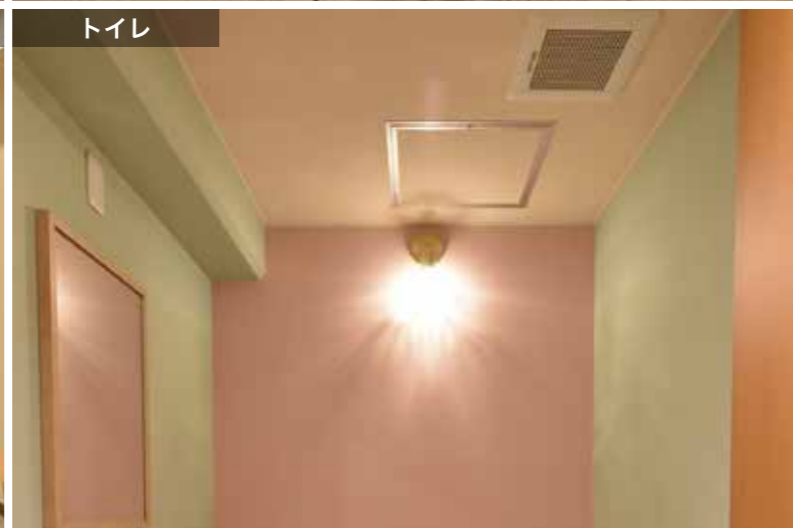

受付
サロン

受付
サロン

エステ

トイレ

サロン

【受付】曲線のカウンターと丸テーブルを配置した受付スペースは、柔らかい印象のリラックスできる空間デザインとなっています。一部天井を解体して高さを確保することで、室内に入ってきたときの開放感を高めています。椅子のグリーン色は訪問者の気持ちを和ませてくれます。【サロン】鮮やかなブルーのアクセント壁と、椅子のオレンジ色とのコントラストが印象的なサロン空間。オレンジ色は活力を高め、挑戦や向上心といった気持ちを高めてくれる色彩です。モニターのあるアクセント壁は曲線になっており、包み込まれるような安心感を感じさせてくれます。【エステ】ホルモンのバランスを整えてくれるピンク色をベース色にしたエステ空間。スペースの奥にある収納扉を鏡張りにすることで、空間に広がりをもたせています。