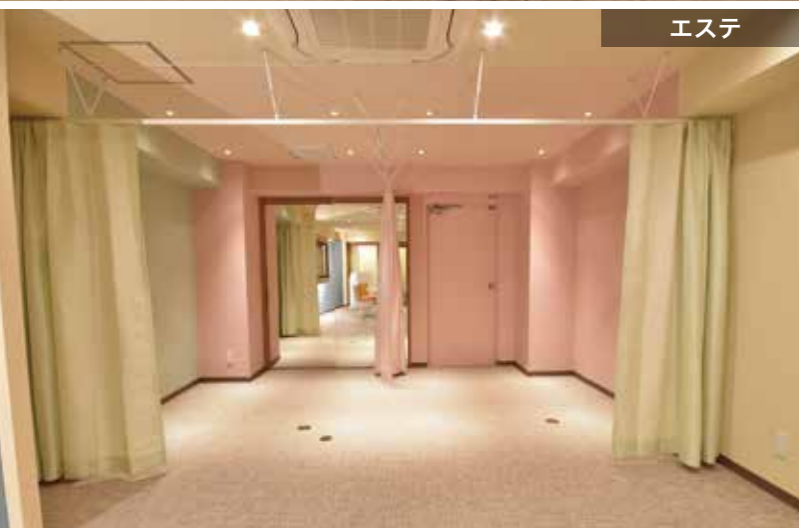

受付
サロン

受付
サロン

エステ

トイレ

サロン

【受付】曲線のカウンターと丸テーブルを配置した受付スペースは、柔らかい印象のリラックスできる空間デザインとなっています。一部天井を解体して高さを確保することで、室内に入ってきたときの開放感を高めています。椅子のグリーン色は訪問者の気持ちを和ませてくれます。【サロン】鮮やかなブルーのアクセント壁と、椅子のオレンジ色とのコントラストが印象的なサロン空間。オレンジ色は活力を高め、挑戦や向上心といった気持ちを高めてくれる色彩です。モニターのあるアクセント壁は曲線になっており、包み込まれるような安心感を感じさせてくれます。【エステ】ホルモンのバランスを整えてくれるピンク色をベース色にしたエステ空間。スペースの奥にある収納扉を鏡張りにすることで、空間に広がりをもたせています。