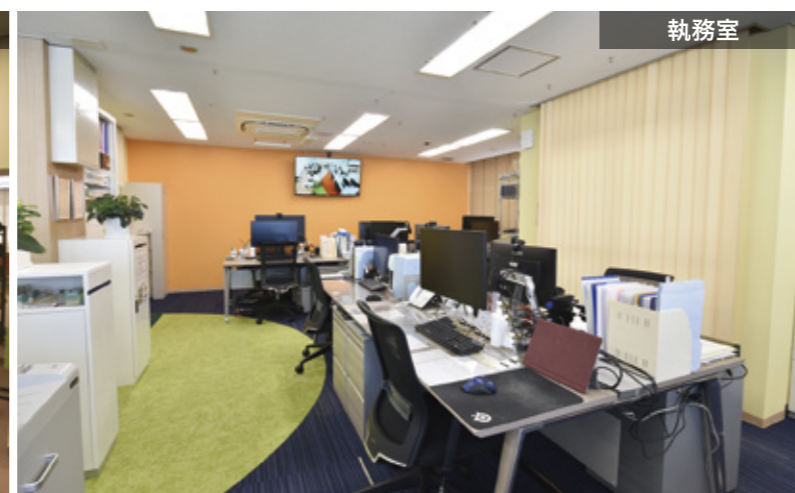

ジムスペース

執務室

Feng-Shui Gallery 『 オフィス改装 』 東京都

【執務室】床のタイルカーペットが大胆に色分けされた執務室。床の色彩や色分けされた曲線のラインなどは、動きのある視覚情報として脳に取り込まれ、社員の活力を高めてくれます。壁の色彩は、営業職のデスクエリアはやる気高めるオレンジ、事務や経理のデスクエリアは集中力を高めるパステルグリーンに色分けされ、それぞれの業務に適した色彩デザインとなっています。【会議室】壁の1面をスカイブルーの壁紙で仕上げ、すっきりとした印象をもたせた会議室スペース。床材や家具、ウッドブラインドをベージュ～茶系の色彩グラデーションでまとめ、温もりを感じさせるようなデザインを施しました。【ジムスペース】トレーニングマシンが数種類、マッサージチェアや酸素ボックスも完備されたジムスペース。休憩スペースも併設されている為、一般的なジムスペースに設置するような黒いゴムチップの床材は最小限の範囲にし、照明の色も電球色（オレンジ色）に変え、明るくリラックスできるような空間デザインとなっています。【休憩スペース】カラフルな色彩の椅子が視線を引きつける休憩スペース。ワクワク楽しくなるような空間デザインを施しました。ソファコーナーのパステルピンクはホルモンバランスを整えてくれる色彩で、リフレッシュできるようなデザインとなっています。

ジムスペース

執務室

増床のタイミングで、休憩室やジムスペースを新たに新設し
内装の色彩も一新させたオフィススペース
豊かな色彩で構成された空間は脳を刺激し、やる気や活力を高めてくれます

休憩スペース

休憩スペース

会議室