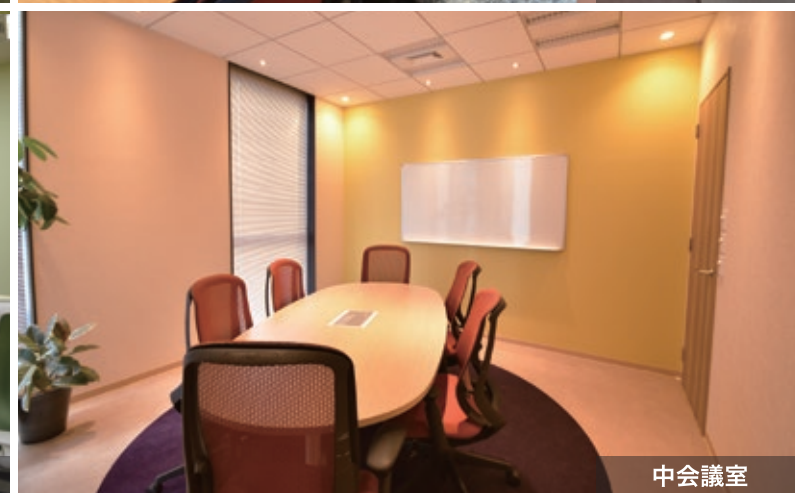

エントランス

社長室

通路

大会議室

執務室

中会議室

瞑想室

セミナールーム

エントランス

Feng-Shui Gallery 『 オフィス改装 』 東京都

緑やオレンジ、木目などのアースカラーをメインに取り入れた
明るく色彩豊かなオフィススペース。
観葉植物を多く配置することで、自然を感じながら業務に取り組める
空間デザインとなっています。

執務室