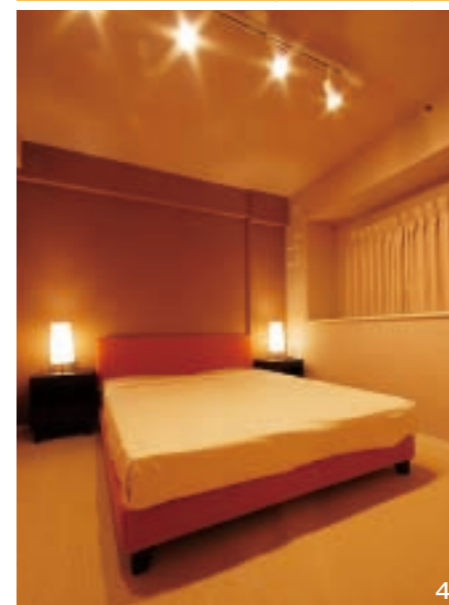

## FENG-SHUI Gallery

Before

After

5

6

- 1 低くゆったりと構えたデザインが特徴のソファが、リビング空間に「広がり」と「ゆとり」をもたらしてくれます。そして、色彩豊かな円形ラグやクッションがリビング空間に個性を与える、この上ない寛ぎの空間に仕上がりました。
- 2 鮮やかなイエロー色に包まれる廊下には、絵画や花が飾られ、新鮮で前向きな気持ちをかき立てる「ギャラリー空間」として生まれ変わりました。
- 3 明るく軽やかな印象の空間にオレンジ色の椅子とアクセントウォールが、ダイニング空間に楽しさと活気をもたらしてくれます。また、高低の変化をもたせた照明が、空間にさらなる動きを加え、楽しいひとときを提供しています。
- 4 深いブラウン色を基調とした落ち着いた寝室には、上質な睡眠時間をもたらしてくれるような工夫が施されています。枕元では眩しさを感じさせないように配慮された照明は目に優しく、心身の緊張を解きほぐしてくれます。
- 5 大きな窓面から差し込む陽光に優しく包まれるリビング・ダイニング空間には、ゆったりとした時間が流れています。そして、デザイン性の優れた家具に囲まれ、住まう心地よさを感じるひと時が、より脳を活性化していく時間へと変わっていきます。
- 6 円形が連続する、丸みを多用した空間作りは、楽しさとゆとりが感じられる、優しさ溢れる家族団らの空間を提供しています。
- 7 ソファからは、彩り豊かな眺めが広がっています。それは観る人に色彩刺激を与え、元気な気分にし、活動的な「氣」を空間にもたらしめます。

1

FENG-SHUI GALLERY

風水ギャラリー 千葉県柏市 T様邸

4

3

2

都心の喧噪から少し離れた、静かな環境に恵まれた地域に新天地となる住まいを求められ、リノベーションを決意されたT様。

既存の「白」壁・天井に囲まれた彩りのない空間を間取りを変えず、室内の仕上げのみの変更と家具調度品のコーディネートで「若さ」と「明るさ」が感じられる、健康的な住空間へと変貌させることができました。

「イエロー」をコア・カラーに用いた、色彩刺激溢れる空間は豊かな発想を喚起させる、魅力的な住まい環境としてご家族のみならず、訪れるお客様の気持ちをも惹きつけてくれます。