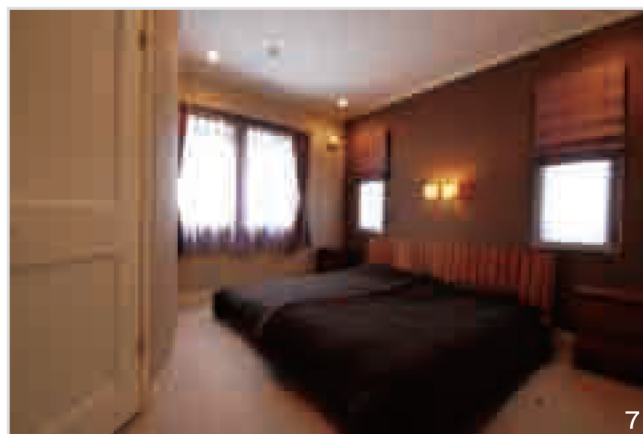

5

5 緩やかなカーブを描き大きく開かれた窓からは豊かな緑が眺められ室内には明るい陽光が降り注いでいます。円形テーブルと籐製の椅子がリゾート感覚を高め、空間を「明るく」「寛ぎ」に満ちた気で包み込みます。

4

4 高い天井は気持ちを広々と開放的にし、心の有り様を大きなものへと導きます。また壁の一部に施された円形の開口が、「丸い氣」を放ち空間の氣の流れを穏やかにします。

3

3 玄関ポーチは、堅固な印象をもたらす厚みのあるアーチと柱に囲まれた、安心感に満ちた空間となりました。玄関先から眺めることのできる深い緑と空の青さが清々しい気持ちをもたらします。

7

7 ベッドを中心にシンメトリーに構成された寝室は、落ち着きあるブラウン色に包まれ、眩しさを抑えた間接光により「氣の流れ」を落ち着かせて眠りを促す工夫が施されています。ゆるやかな曲線を描く壁が「穏やかな氣」を空間にもたらしています。

Feng-Shui Gallery

6

6 整然としたキッチン、温もりあるオレンジ色が特徴的な気持ちを明るく前向きなものに導く空間に仕上がりました。キッチン奥に見えるランドリールームには鮮やかな色柄のパネルカーテンが施され、「氣の流れ」を奥まで引き込みます。

8

8 清潔感に満ちた温もりある色彩に包まれる洗面室は、オレンジ色のモザイクタイルに縁取られた鏡が特徴的です。輪郭がはっきりすることで、鏡から放たれる氣の流れが強調されます。

風水ギャラリー

心を解きほぐし、温もりをもたらす住まい空間

三重県 R様邸

雄大な山々を背にした、なだらかな丘の中腹に佇むR様邸は森の木々に囲まれた、恵まれた住環境の中にあります。大自然の大いなる「氣エネルギー」を取り込めるようデザインされた住まいは「穏やか」で「優しい」氣を放ち住まうご家族のみならず訪れる人々をも「喜び」の氣で包み込みます。

1

1 薪ストーブが設置されたリビングルームは、集う人たちが炎のゆらめきを眺めながら寛ぐことのできる、この上ない空間に仕上がりました。素材感のもつ温もりに包まれた空間は、心地よい穏やかな時間の流れを提供します。

2

Feng Shui

2

大きく広がる爽やかな青空と木々の緑によく映える、温もりある色彩に包まれる外観は、大きな屋根が安定感をもたらしています。大都会では決して叶えることのできない、大自然の氣に包まれる豊かな住環境が実現しました。