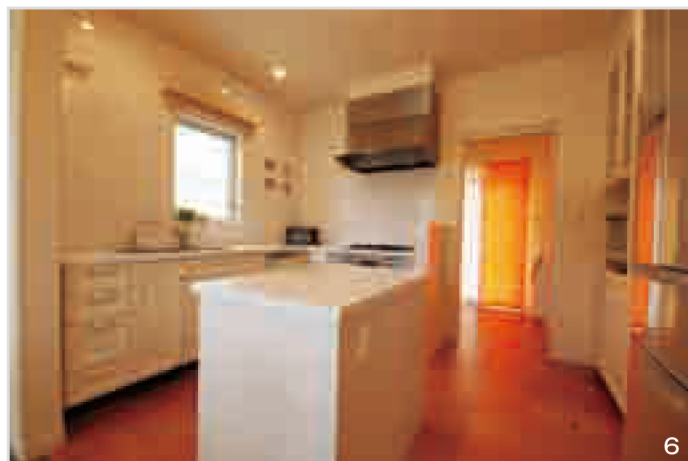

5

5 緩やかなカーブを描き大きく開かれた窓からは豊かな緑が眺められ室内には明るい陽光が降り注いでいます。円形テーブルと籐製の椅子がリゾート感覚を高め、空間を「明るく」「寛ぎ」に満ちた気で包み込みます。

4

4 高い天井は気持ちを広々と開放的にし、心の有り様を大きなものへと導きます。また壁の一部に施された円形の開口が、「丸い氣」を放ち空間の氣の流れを穏やかにします。

3

3 玄関ポーチは、堅固な印象をもたらす厚みのあるアーチと柱に囲まれた、安心感に満ちた空間となりました。玄関先から眺めることのできる深い緑と空の青さが清々しい気持ちをもたらします。

7

7 ベッドを中心にシンメトリーに構成された寝室は、落ち着きあるブラウン色に包まれ、眩しさを抑えた間接光により「氣の流れ」を落ち着かせて眠りを促す工夫が施されています。ゆるやかな曲線を描く壁が「穏やかな氣」を空間にもたらしています。

Feng-Shui Gallery

6

6 整然としたキッチン、温もりあるオレンジ色が特徴的な気持ちを明るく前向きなものに導く空間に仕上がりました。キッチン奥に見えるランドリールームには鮮やかな色柄のパネルカーテンが施され、「氣の流れ」を奥まで引き込みます。

8

8 清潔感に満ちた温もりある色彩に包まれる洗面室は、オレンジ色のモザイクタイルに縁取られた鏡が特徴的です。輪郭がはっきりすることで、鏡から放たれる氣の流れが強調されます。

風水ギャラリー

心を解きほぐし、温もりをもたらす住まい空間

三重県 R様邸

雄大な山々を背にした、なだらかな丘の中腹に佇むR様邸は森の木々に囲まれた、恵まれた住環境の中にあります。大自然の大いなる「氣エネルギー」を取り込めるようデザインされた住まいは「穏やか」で「優しい」氣を放ち住まうご家族のみならず訪れる人々をも「喜び」の氣で包み込みます。

1

1 薪ストーブが設置されたリビングルームは、集う人たちが炎のゆらめきを眺めながら寛ぐことのできる、この上ない空間に仕上がりました。素材感のもつ温もりに包まれた空間は、心地よい穏やかな時間の流れを提供します。

2

Feng Shui

2

大きく広がる爽やかな青空と木々の緑によく映える、温もりある色彩に包まれる外観は、大きな屋根が安定感をもたらしています。大都会では決して叶えることのできない、大自然の氣に包まれる豊かな住環境が実現しました。