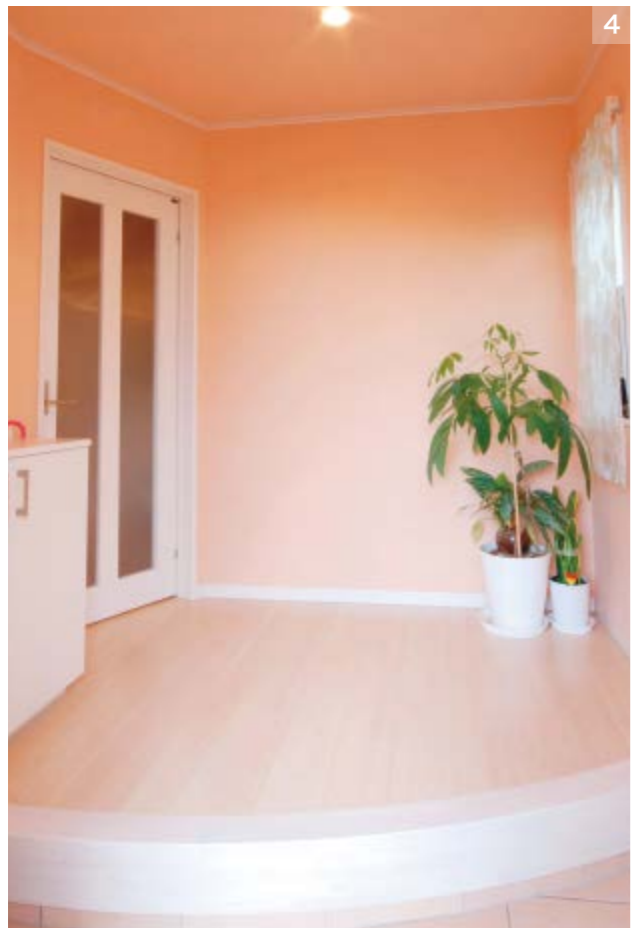

【写真1】LDKは明るめのオレンジ系の仕上材で統一された空間で、温もりを感じられる中でも、明るさや活力が湧くような色合いとなっています。ライトグレーのソファが、すっきりとした印象を与えています。【写真2】アーチ型の開口の間仕切り壁で仕切られたキッチンスペース。食器棚や作業スペースをパーティションで隠すことで、生活感を感じさせないようにしています。【写真3】リビングスペースの横に続く、6畳ほどのダイニングスペース。ひと繋がり空間となっているのと、対面キッチンの開口を大きめにとることで、開放感のある空間となっています。【写真4】明るいサーモンピンクの壁面が印象的な玄関ホール。アーチ型の上がり框(かまち)が柔らかなイメージを与え、訪れる人に安心感をもたらします。

神奈川県鎌倉市 A 様邸

緑豊かな環境の中でひととき人目を引く、
爽やかなクリーム色の外観の A 様邸。
派手すぎない暖色系の外観は、ごく自然に周囲の景観にとけ込み
道行く人へ明るい印象を与え、良い周辺環境を創り出します。
曲線で構成された階段や駐車スペースの見切りは、柔らかで優しいイメージを与え
住む人にはもちろん、それを目にする人々にも
穏やかな気持ちをもたらすでしょう。